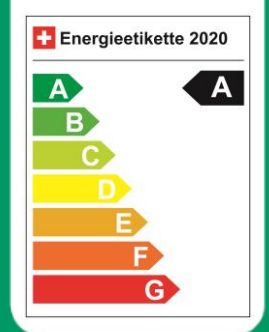

ANGEBOT

BMW 118i

Hatch

Ausstattungsvariante	118i Hatch	Nennleistung	136 PS
Getriebe	Automatisch	Verfügbare Farben	Schwarz
Kraftstoff	Benzin	CO2-Effizienzklasse	A

10'000 km / Jahr

15'000 km / Jahr

20'000 km / Jahr