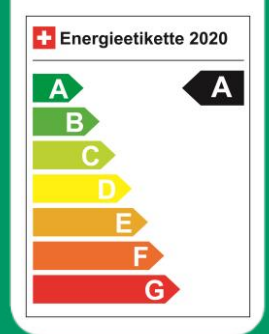

ANGEBOT

Tesla Model 3 Long Range

Ausstattungsvariante	Long Range	Nennleistung	475 PS
Kraftstoff	Elektrisch	Verfügbare Farben	Auf Anfrage
Reichweite (NEDC)	580 km	CO2-Effizienzklasse	A

10'000 km / Jahr

15'000 km / Jahr