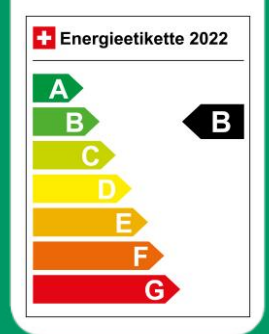

ANGEBOT

Kia Ceed SW

1.5 T-GDi MHEV Power

Ausstattungsvariante	Power	Nennleistung	160 PS
Getriebe	Automatisch	Verfügbare Farben	Grau Metallic
Kraftstoff	Hybrid	CO ₂ -Effizienzklasse	B

10'000 km / Jahr

15'000 km / Jahr