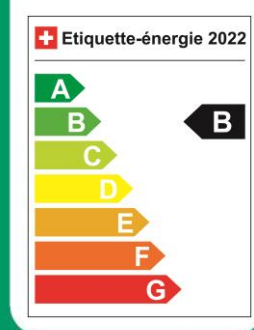

### 1.5 T-GDi MHEV Power

Modèle de véhicule	<b>Power</b>	Puissance nominale	<b>160 CV</b>
Boîte de vitesses	<b>Automatique</b>	Couleurs disponibles	<b>Grise Metallisée</b>
Type de carburant	<b>Hybrid</b>	Classe d'efficacité CO <sub>2</sub>	<b>B</b>