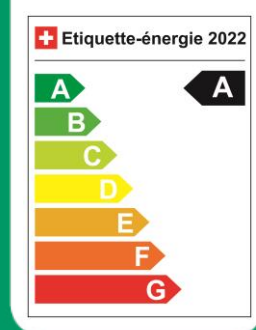

OFFRE

Tesla Model 3 Long Range

Modèle	Long Range	Puissance nominale	497 CV
Type de carburant	Electrique	Couleurs disponibles	Blanc, noir
Autonomie (NEDC)	602 km	Classe d'efficacité CO2	A

10 000 km / an

15 000 km / an