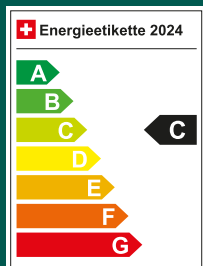

Angebot

BMW 118i

	5'000 KM/JAHR	10'000 KM/JAHR	15'000 KM/JAHR	20'000 KM/JAHR	25'000 KM/JAHR
24 Monate	CHF 579	CHF 619	CHF 659	CHF 699	CHF 739
36 Monate	CHF 539	CHF 579	CHF 619	CHF 659	CHF 699
48 Monate	CHF 509	CHF 549	CHF 589	CHF 629	CHF 669

Monatlicher Fixpreis (inkl. MwSt.)

Der monatliche Fixpreis beinhaltet die folgenden Dienstleistungen **ohne Zusatzkosten:**

Auto

Versicherung
und CarCare

Reifen

Fahrzeugsteuer

Service und
Reparaturen

Zulassung und
Heimlieferung

Assistance

Ersatzauto