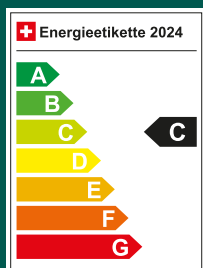

Angebot

Audi A1

	5'000 KM/JAHR	10'000 KM/JAHR	15'000 KM/JAHR	20'000 KM/JAHR	25'000 KM/JAHR
24 Monate	CHF 549	CHF 569	CHF 599	CHF 629	CHF 659
36 Monate	CHF 519	CHF 539	CHF 569	CHF 599	CHF 629
48 Monate	CHF 489	CHF 499	CHF 539	CHF 569	CHF 599

Monatlicher Fixpreis (inkl. MwSt.)

Der monatliche Fixpreis beinhaltet die folgenden Dienstleistungen **ohne Zusatzkosten:**

Auto

Versicherung
und CarCare

Reifen

Fahrzeugsteuer

Service und
Reparaturen

Zulassung und
Heimlieferung

Assistance

Ersatzauto