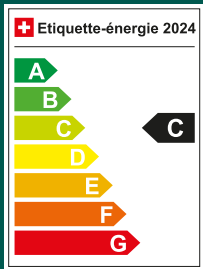

Offre

Audi A1

	5'000 KM / AN	10'000 KM / AN	15'000 KM / AN	20'000 KM / AN	25'000 KM / AN
24 mois	CHF 549	CHF 569	CHF 599	CHF 629	CHF 659
36 mois	CHF 519	CHF 539	CHF 569	CHF 599	CHF 629
48 mois	CHF 489	CHF 499	CHF 539	CHF 569	CHF 599

Prix par mois (TVA incluse)

Le prix mensuel fixe comprend les prestations suivantes **sans supplément:**

Voiture

Assurance et
CarCare

Pneus

Taxation de
véhicule

Maintenance
et réparations

Immatriculation et
livraison à domicile

Assistance

Voiture de
remplacement