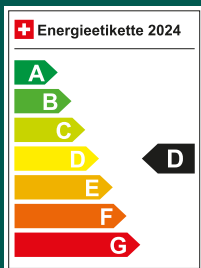

Angebot

BMW X1

	5'000 KM/JAHR	10'000 KM/JAHR	15'000 KM/JAHR	20'000 KM/JAHR	25'000 KM/JAHR
24 Monate	CHF 779	CHF 829	CHF 889	CHF 939	CHF 989
36 Monate	CHF 739	CHF 789	CHF 849	CHF 899	CHF 949
48 Monate	CHF 699	CHF 749	CHF 809	CHF 859	CHF 909