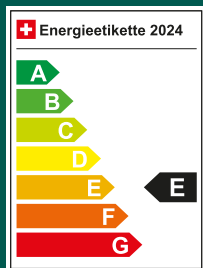

Angebot

Kia Sportage

	5'000 KM/JAHR	10'000 KM/JAHR	15'000 KM/JAHR	20'000 KM/JAHR	25'000 KM/JAHR
24 Monate	CHF 539	CHF 589	CHF 639	CHF 689	CHF 749
36 Monate	CHF 519	CHF 569	CHF 619	CHF 669	CHF 729
48 Monate	CHF 499	CHF 549	CHF 599	CHF 649	CHF 709

Monatlicher Fixpreis (inkl. MwSt.)

Der monatliche Fixpreis beinhaltet die folgenden Dienstleistungen **ohne Zusatzkosten:**

Auto

Versicherung
und CarCare

Reifen

Fahrzeugsteuer

Service und
Reparaturen

Zulassung und
Heimlieferung

Assistance

Ersatzauto