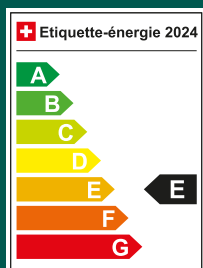

Offre

Kia Sportage

	5'000 KM / AN	10'000 KM / AN	15'000 KM / AN	20'000 KM / AN	25'000 KM / AN
24 mois	CHF 539	CHF 589	CHF 639	CHF 689	CHF 749
36 mois	CHF 519	CHF 569	CHF 619	CHF 669	CHF 729
48 mois	CHF 499	CHF 549	CHF 599	CHF 649	CHF 709

Prix par mois (TVA incluse)

Le prix mensuel fixe comprend les prestations suivantes **sans supplément:**

Voiture

Assurance et
CarCare

Pneus

Taxation de
véhicule

Maintenance
et réparations

Immatriculation et
livraison à domicile

Assistance

Voiture de
remplacement